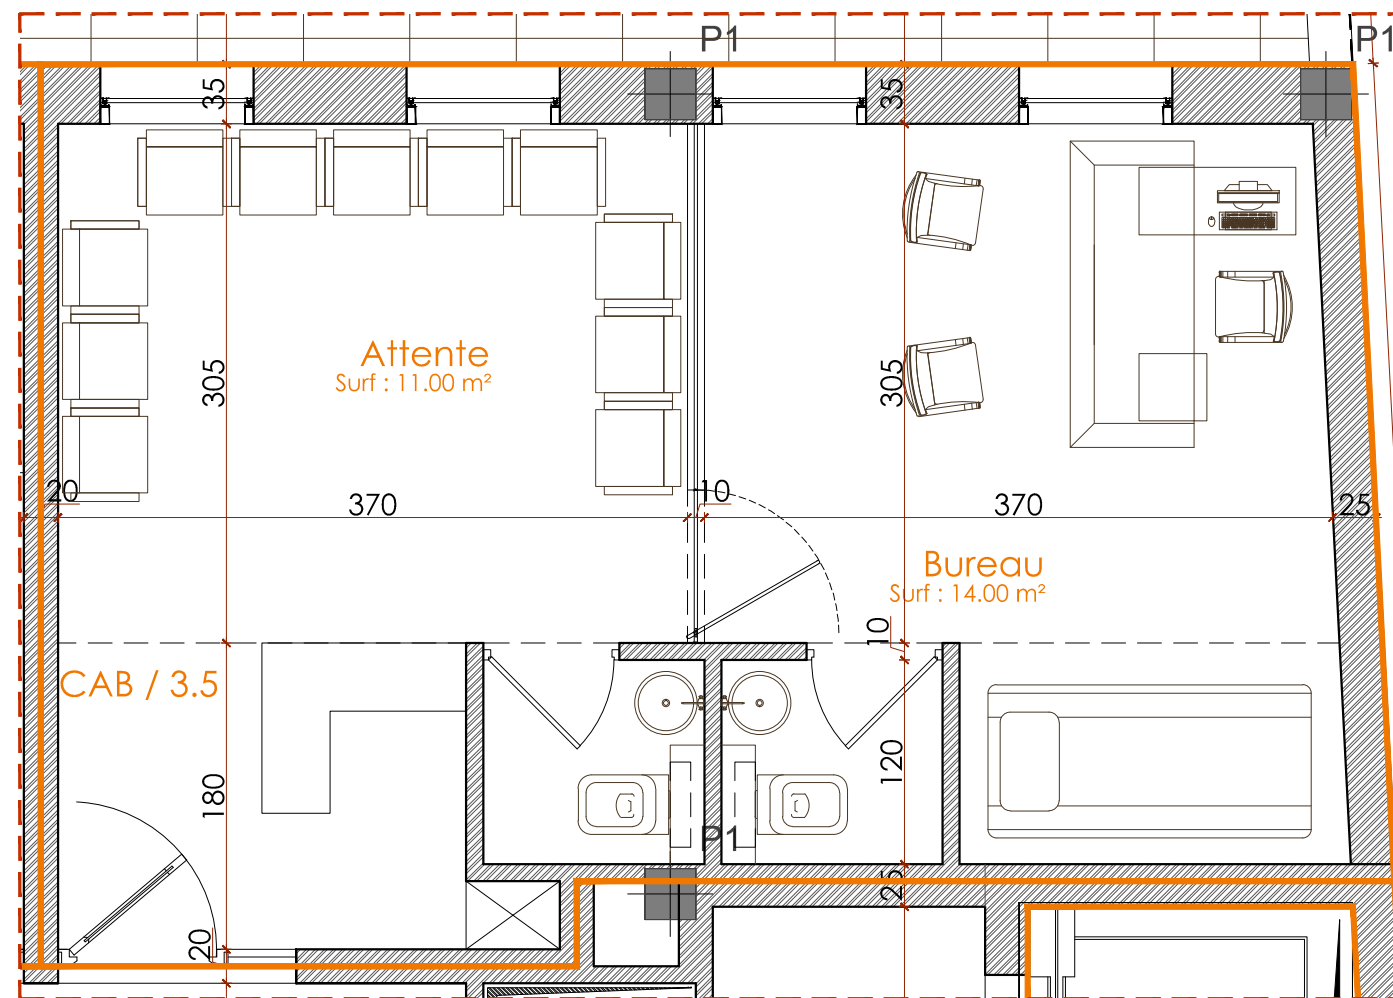

Le Bardo

DOSSIER GRAPHIQUE

Echelle: Janvier / 2015

Plan CABINET 3.5

Localisation : 3ème étage

NOTA: Ce plan est fournis aux entreprises à titre indicatif. Elles doivent vérifier sur site et sous leur responsabilité, l'exactitude des informations indiquées, les côtes, les altitudes et encombrements, en tenant compte impérativement de la nature même des existants.